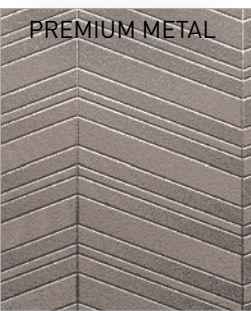

COVELANO

31,5X100

REVESTIMIENTO

Inspirado en el Mármol Covelano, proveniente de las blancas montañas de los Alpes, la serie Covelano se presenta como una de las más apreciadas gracias a su blancura. El denominado “el rey del mármol” aparece en Bellacasa como una serie de revestimiento de formato 31,5x100 cm rectificado y de acabado mate.

Esta pieza inspirada en este mármol tan característico viene acompañada de dos relieves, el Berna y el Turín, el cual puede ser natural o contener incrustaciones metálicas en plata u oro, que permite crear ambientes con inspiración palaciega, pero a la vez actual por sus dibujos lineales. También contiene el decorado metálico, Premium Metal, que crea un punto de distinción incorporando, a una serie de inspiración clásica, una pieza completamente en tendencia.

El mosaico Zurich Covelano, consigue ser el remate final de una serie, que gracias a su variedad en piezas consigue una gran posibilidad de combinaciones. Como punto a destacar en esta serie es la incorporación de un pavimento coordinado Covelano en formato 60x60 y acabado natural que permite diseñar ambientes de una manera global.