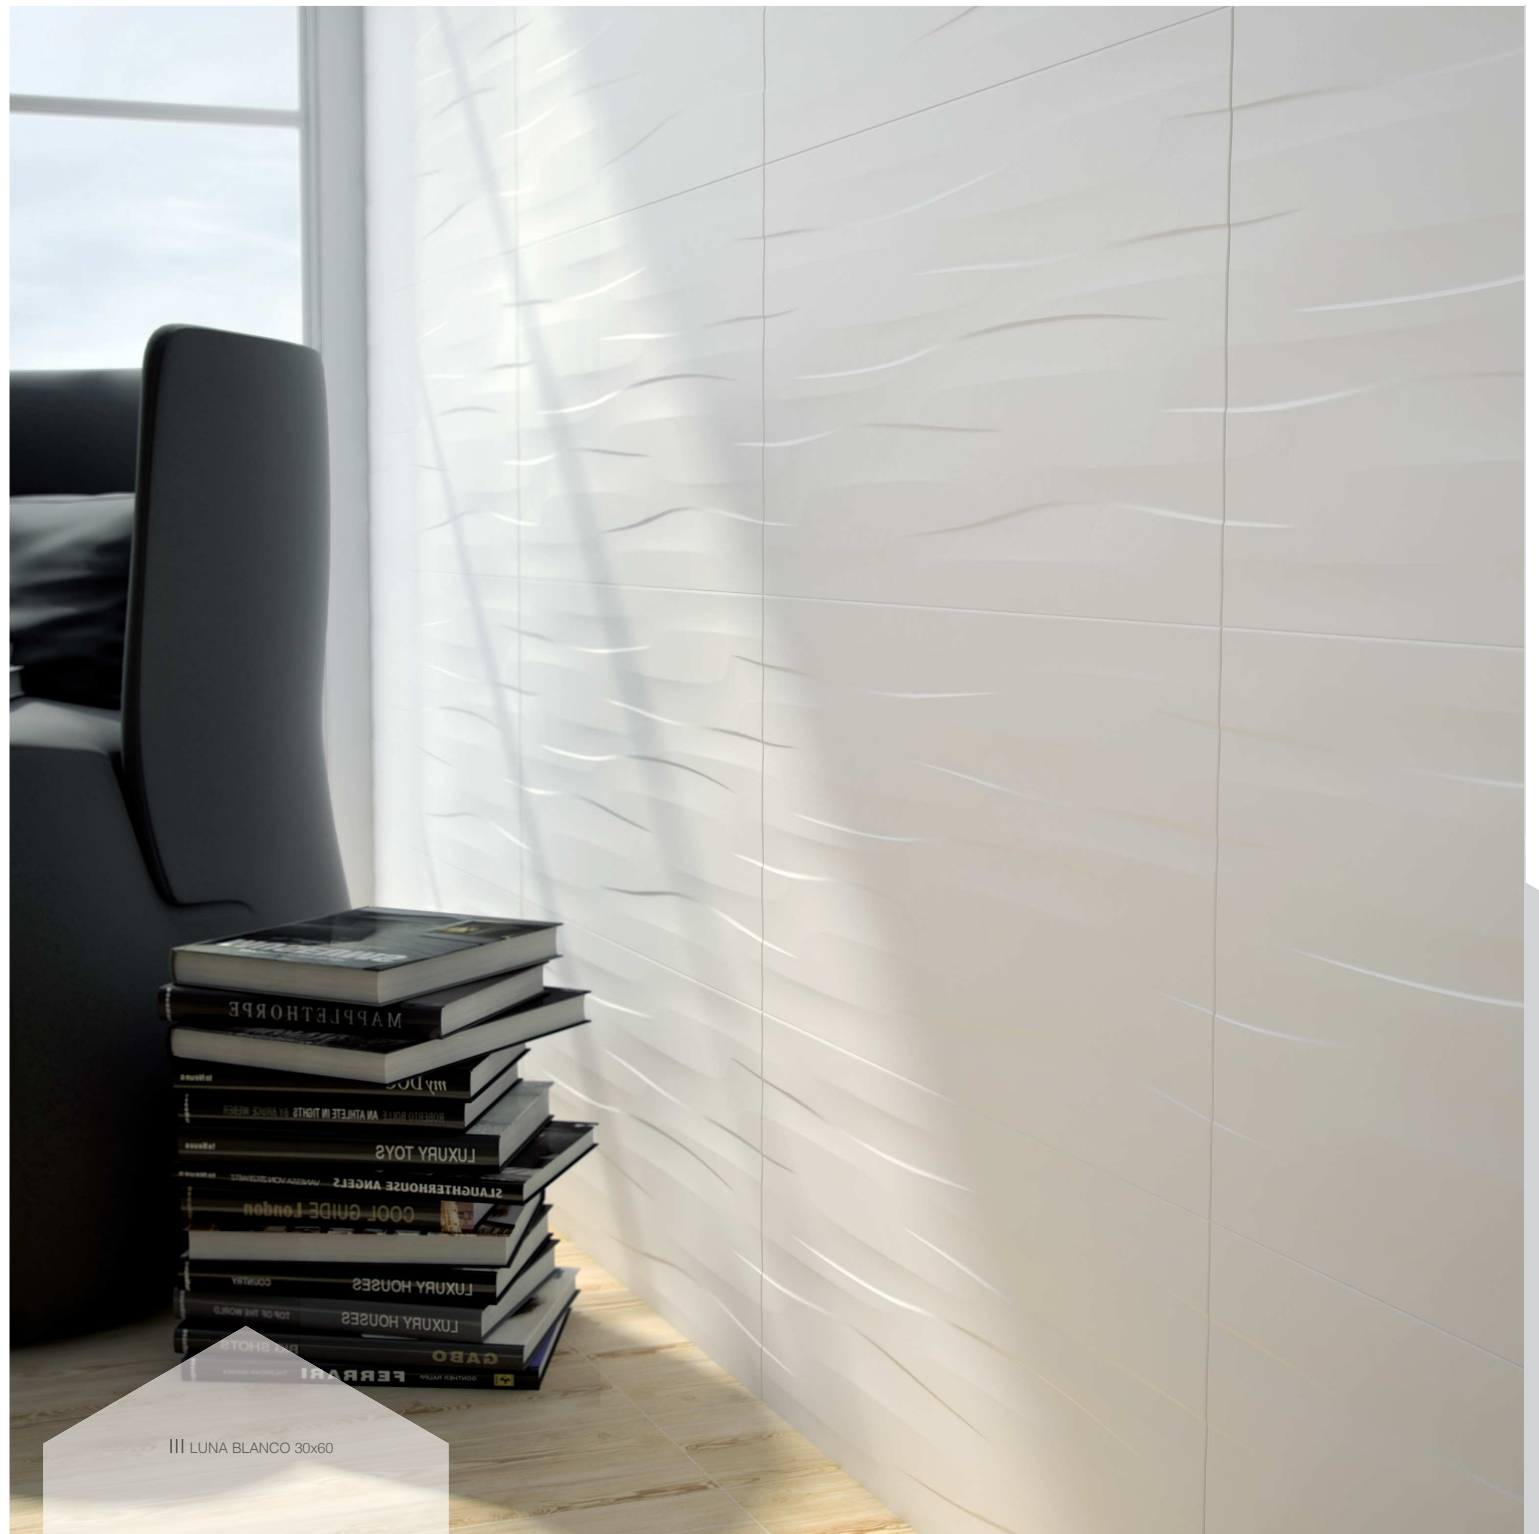

ECLIPSE

30x60
11 13/16" x 23 5/8"

ECLIPSE BLANCO
30x60
30EC407

ECLIPSE NEGRO
30x60
30EC907

LUNA BLANCO
30x60
30EC417

LUNA NEGRO
30x60
30EC917

SOL
30x60
30EC427

OCASO BLANCO
30x60
17EC430

OCASO NEGRO
30x60
17EC930

III LUNA BLANCO 30x60

Luna

8 mm

WALL TILES REVESTIMIENTO