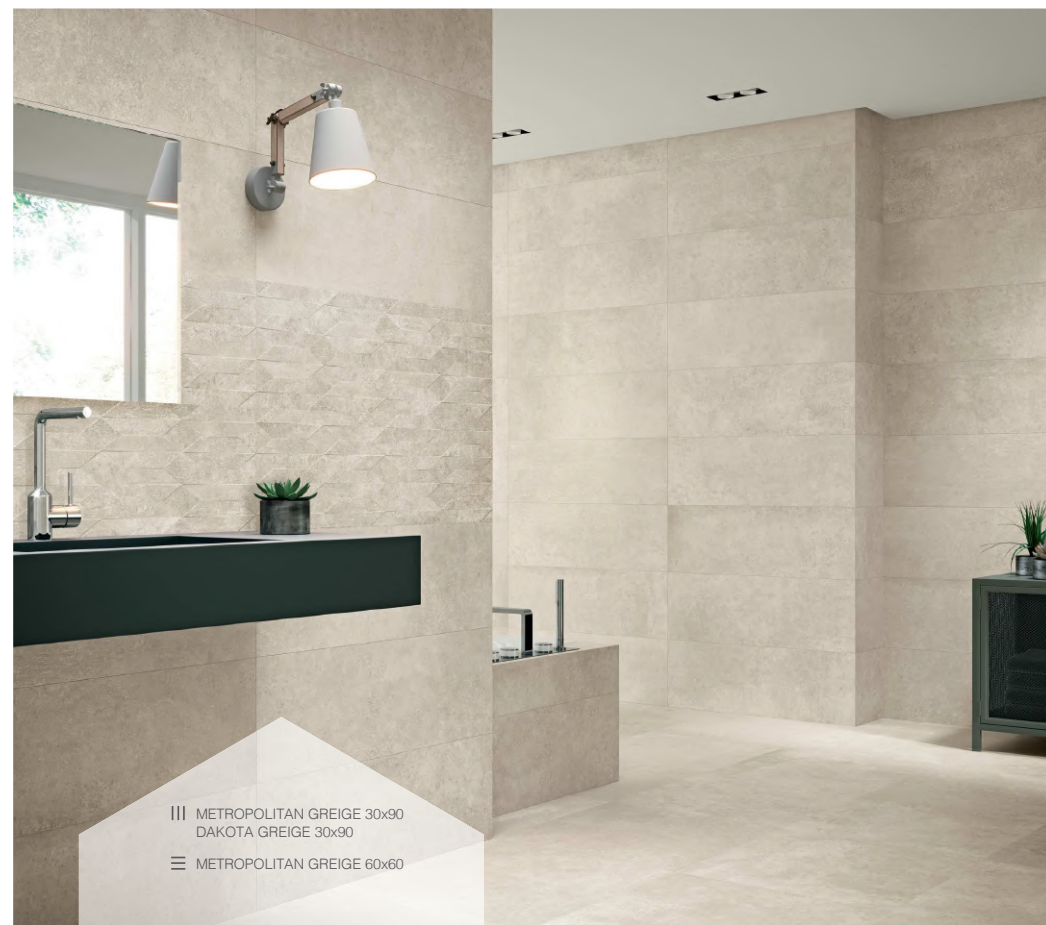

III METROPOLITAN GREIGE 30x90
DAKOTA GREIGE 30x90
III METROPOLITAN GREIGE 60x60