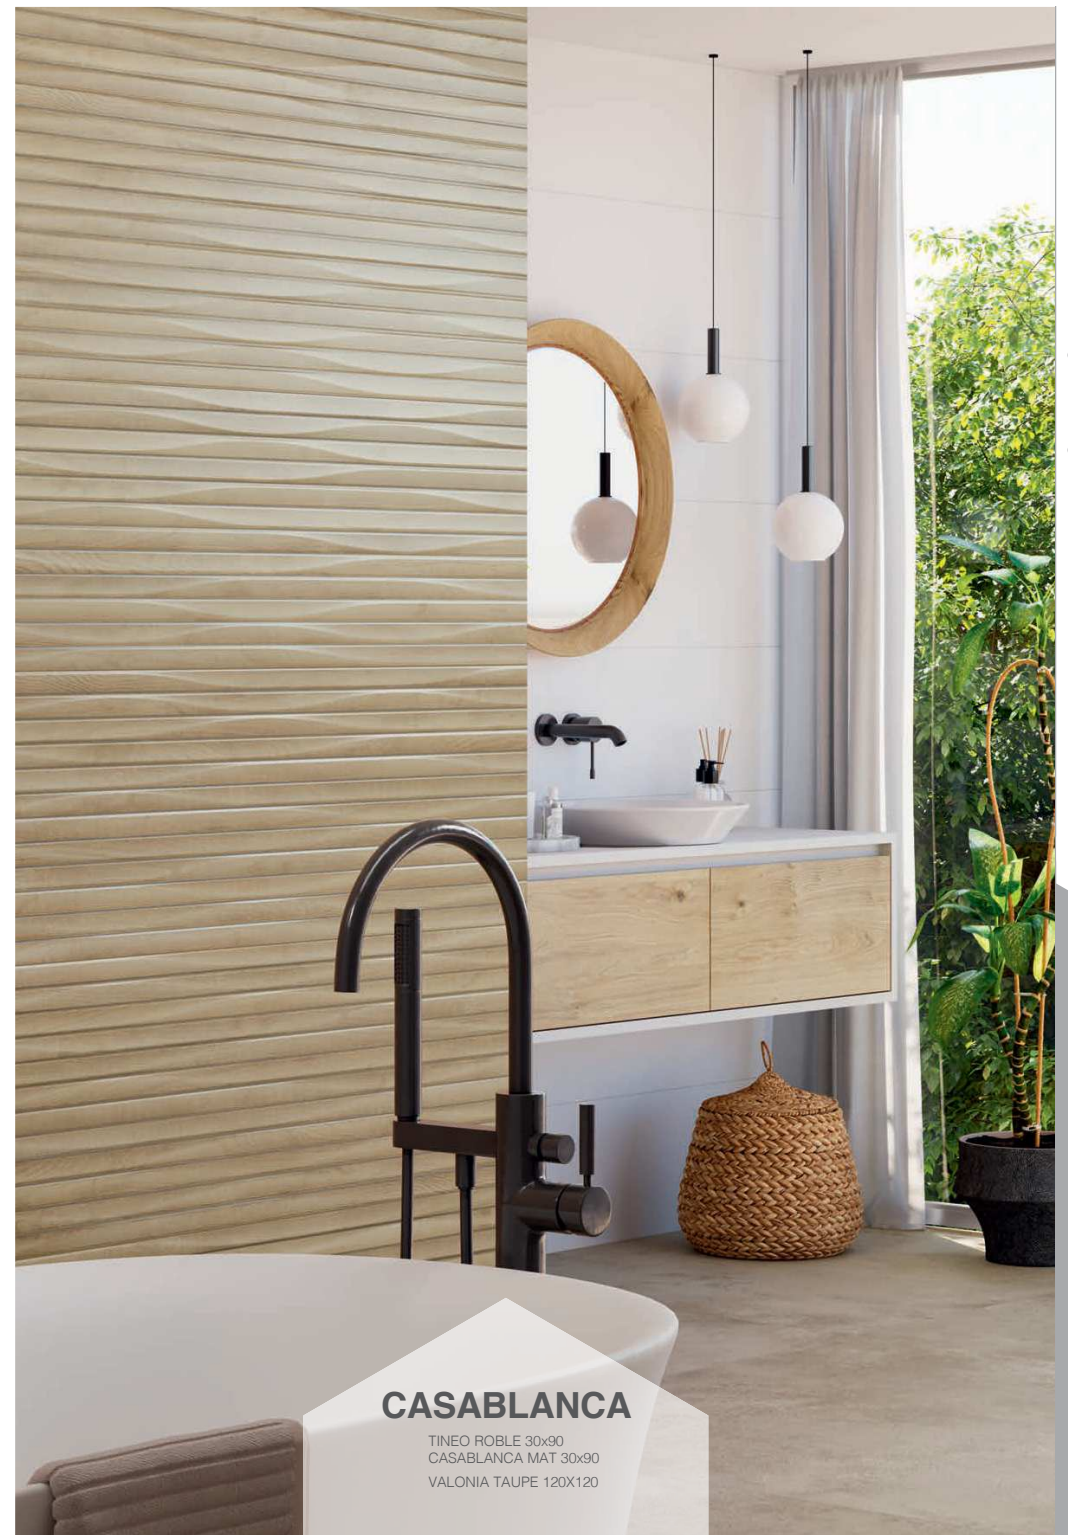

CASABLANCA

30x90
11 13/16" x 35 7/16"

CASABLANCA MAT
30x90
53CC09M

CASABLANCA GLOSS
30x90
53CC09G

TINEO FRESNO
30x90
53CC529

SAÚCO FRESNO
30x90
53CC519

TINEO CIPRÉS
30x90
53CC729

SAÚCO CIPRÉS
30x90
53CC719

CASABLANCA

TINEO ROBLE 30x90
CASABLANCA MAT 30x90
VALONIA TAUPE 120X120

Casablanca
Mat

Casablanca
Gloss

Tineo
Saúco

Tineo
Fresno

Saúco
Fresno

Tineo
Ciprés