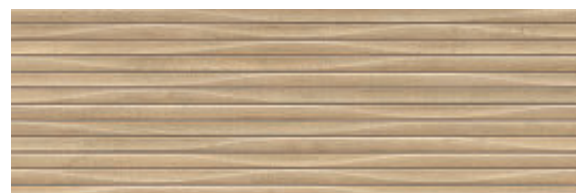

CASABLANCA

- ||| SAUCO FRESNO 30X90
- ELBA BLANCO 60X120
- ≡ ELBA BLANCO 60X120

CASABLANCA

30x90
11¹³/₁₆"x35⁷/₁₆"

CASABLANCA MAT
30x90
53CC09M

CASABLANCA GLOSS
30x90
53CC09G

LAILA MAT
30x90
53CC19M

LAILA GLOSS
30x90
53CC19G

RANIA MAT
30x90
53CC29M

RANIA GLOSS
30x90
53CC29G

TINEO FRESNO
30x90
53CC529

SAÚCO FRESNO
30x90
53CC519

TINEO CIPRÉS
30x90
53CC729

SAÚCO CIPRÉS
30x90
53CC719

TINEO ROBLE
30x90
53CC229

SAÚCO ROBLE
30x90
53CC219

COMBINA CON EL PORCELÁNICO
COORDINATES WITH PORCELAIN TILES

VALDIVIANA
26x160 | 19,5x120

PÁG. 02

III TINEO ROBLE 30x90
CASABLANCA MAT 30x90
≡ VALONIA TAUPE 120X120